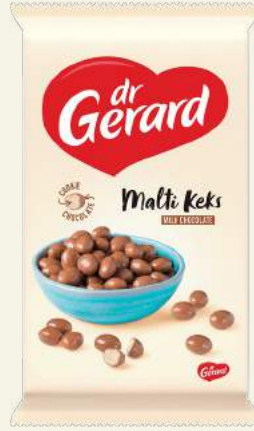

Rolki wafłowe  
0,7kg

Ziarenko 2,8kg

Amerykańskie  
1,3kg

Orzeszki 0,9kg

Rurki wafłowe

mleczne/orzechowe 2kg

# DR GERARD

Mafijne  
0,860 kg

Pryncypałki  
0,726 kg

Markizy  
Bambino  
0,9 kg

Torcik C-moll  
0,745 kg

Animals  
0,510 kg

Maltikeks  
0,850 kg

# CUKRY NYSKIE

Markizy  
chałwowe/  
orzechowe  
2,9kg

Wafle  
Hawajki 2,3kg

Wafle  
śmietankowe  
2,7kg

Wafle  
cytrynowe  
2,7kg

Wafle kakaowe  
2,5kg