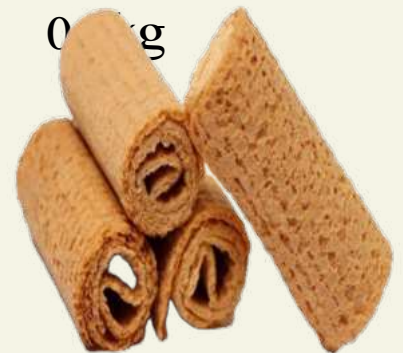

Rurka kakaowa/
waniliowa/kokosowa/
orzechowa 3kg/
Pusta 1kg

OB SWEETS

Grzybki 0,7kg

Minikółka
Choco 2kg

Belgijskie z
czekoladą 1,9kg

Królewskie
1,3kg

Belgijskie 1,7kg

Gwiazdki 1,8kg

Kokietka 1,9kg

Rolki wafłowe
0,7kg

Orzeszki 0,9kg

Ziarenko 2,8kg

Amerykańskie
1,3kg

Rurki wafłowe

mleczne/orzechowe 2kg

DR GERARD